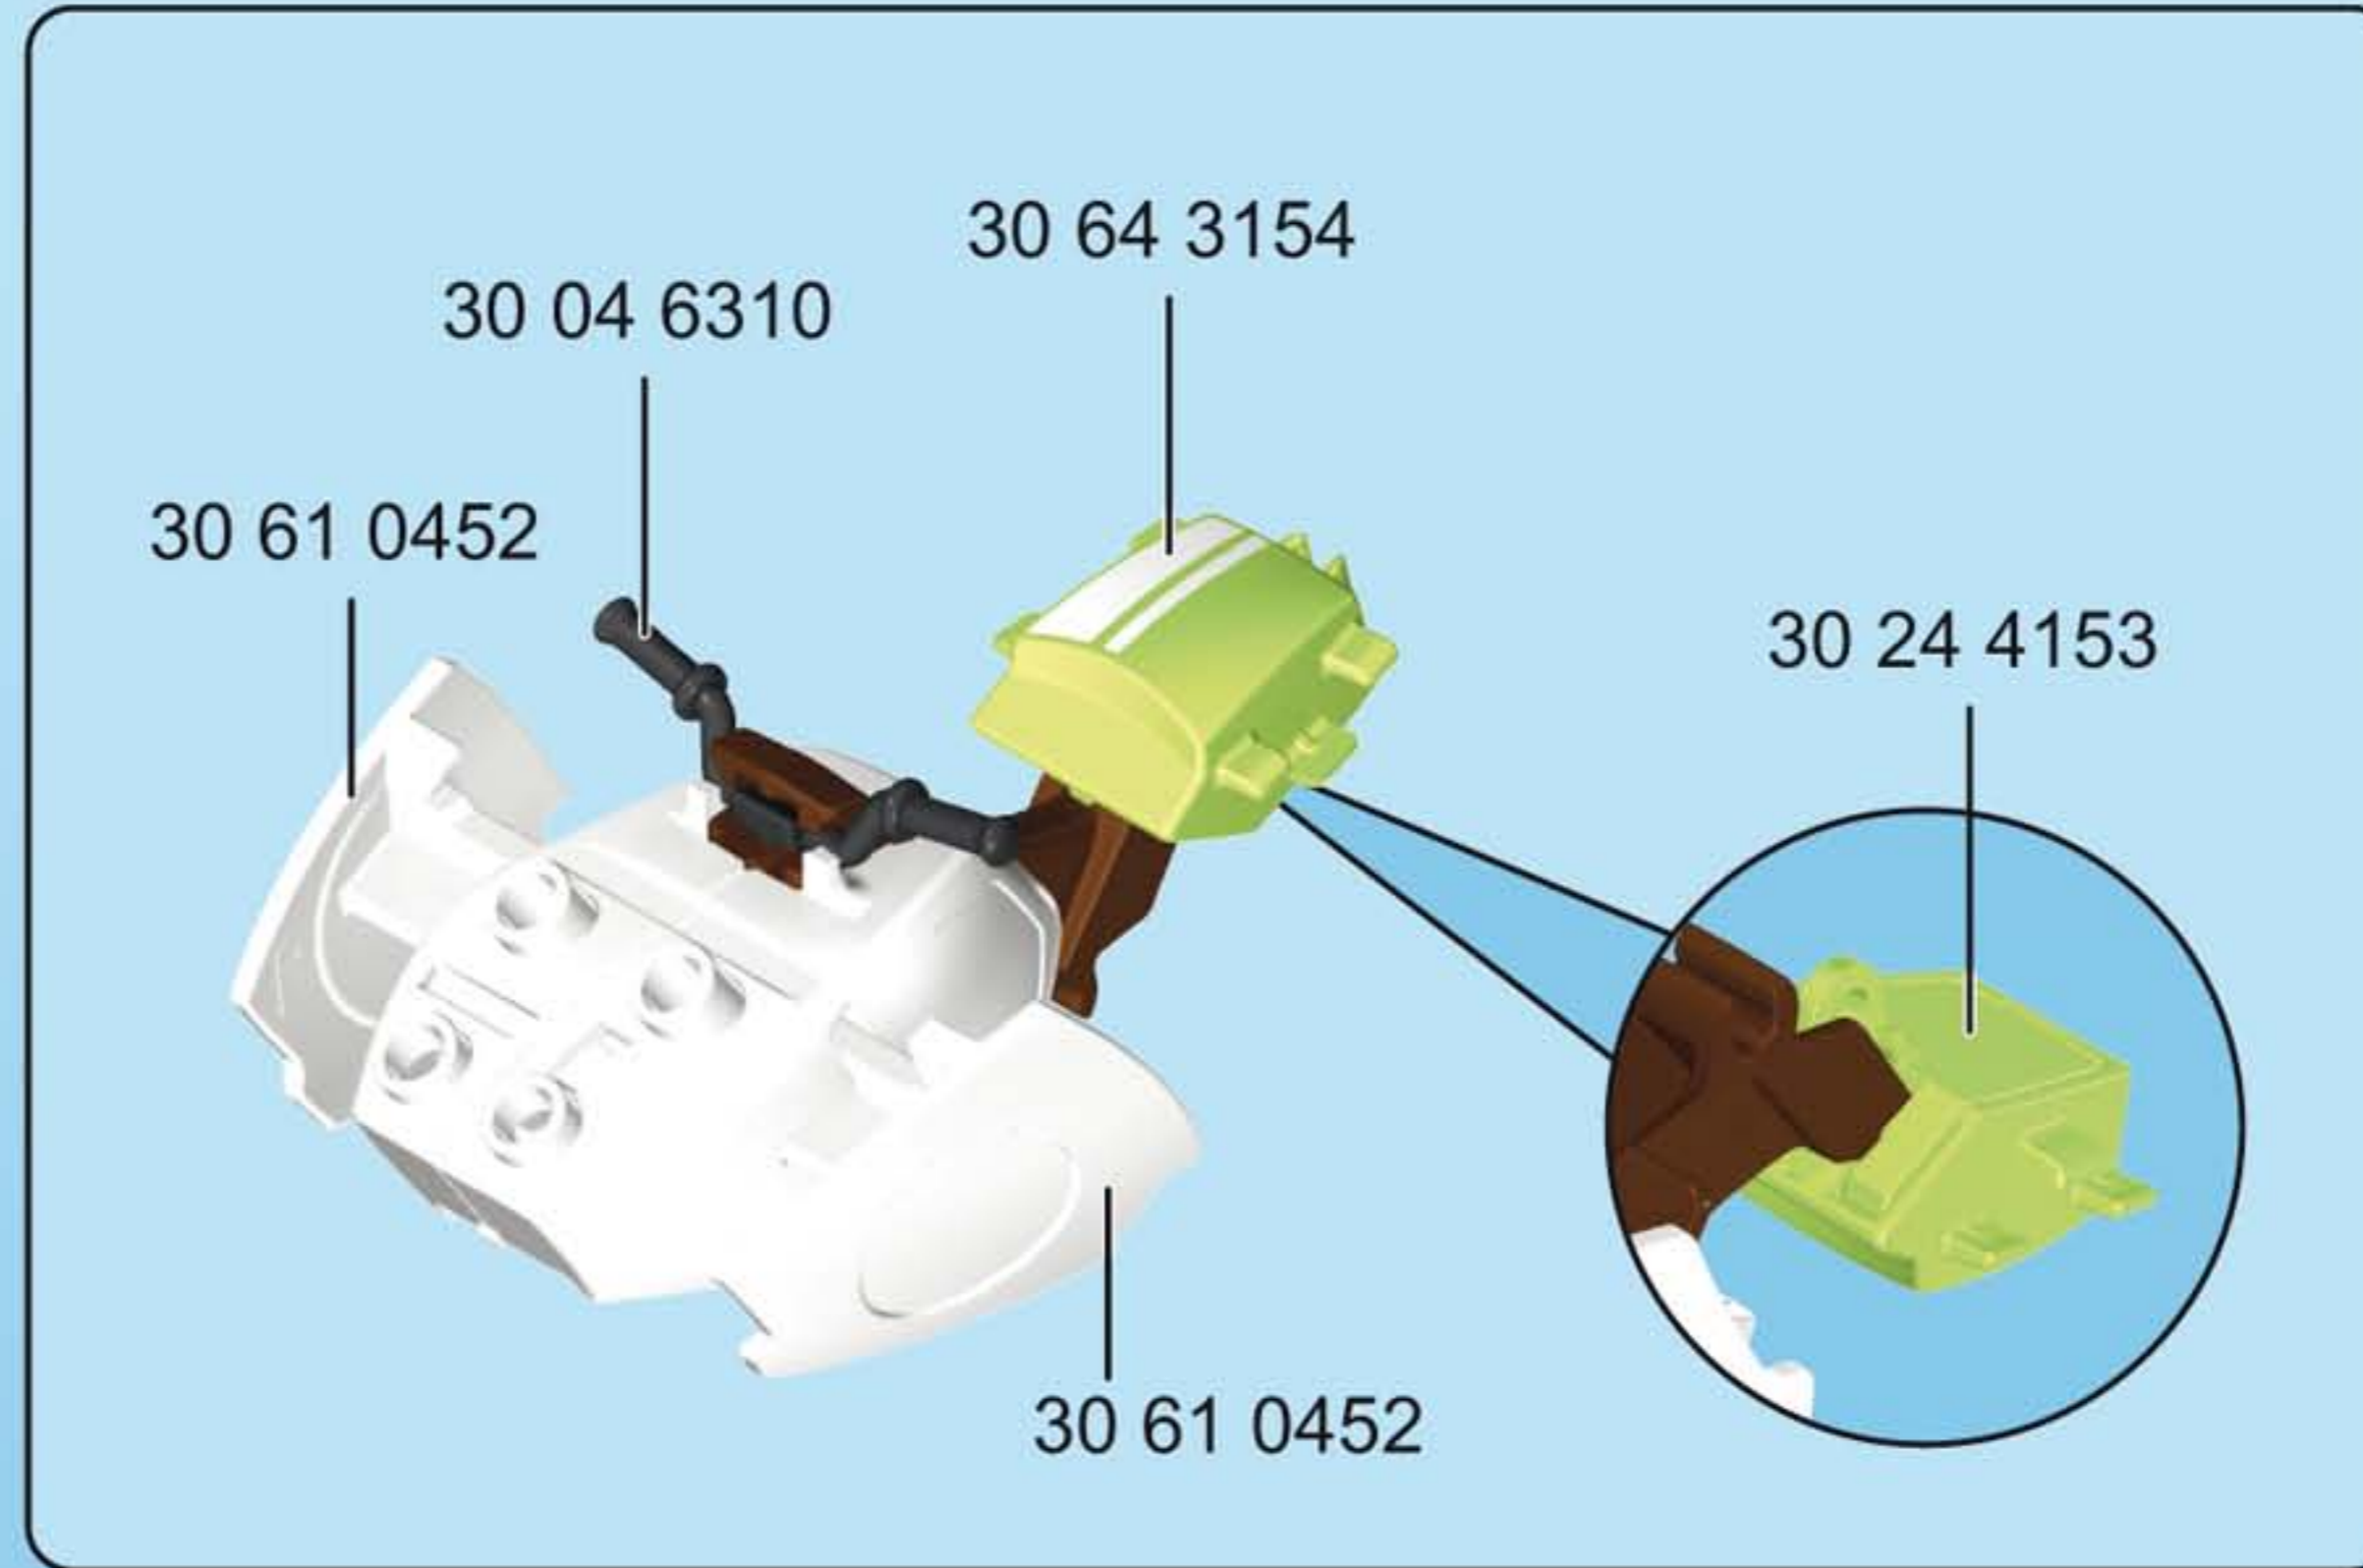

HR **UPOZORENJE!** Upotrijebiti samo od strane PLAYMOBIL-a isporučene projekte. Ne ciljati u oči ili lice.

CN **警告!** 仅能用PLAYMOBIL的炮弹。禁止瞄准眼睛或脸。请勿瞄准眼睛或脸。

30 00 6383

30 51 3292

Serviceadressen finden Sie in allen Playmobil-Prospekten